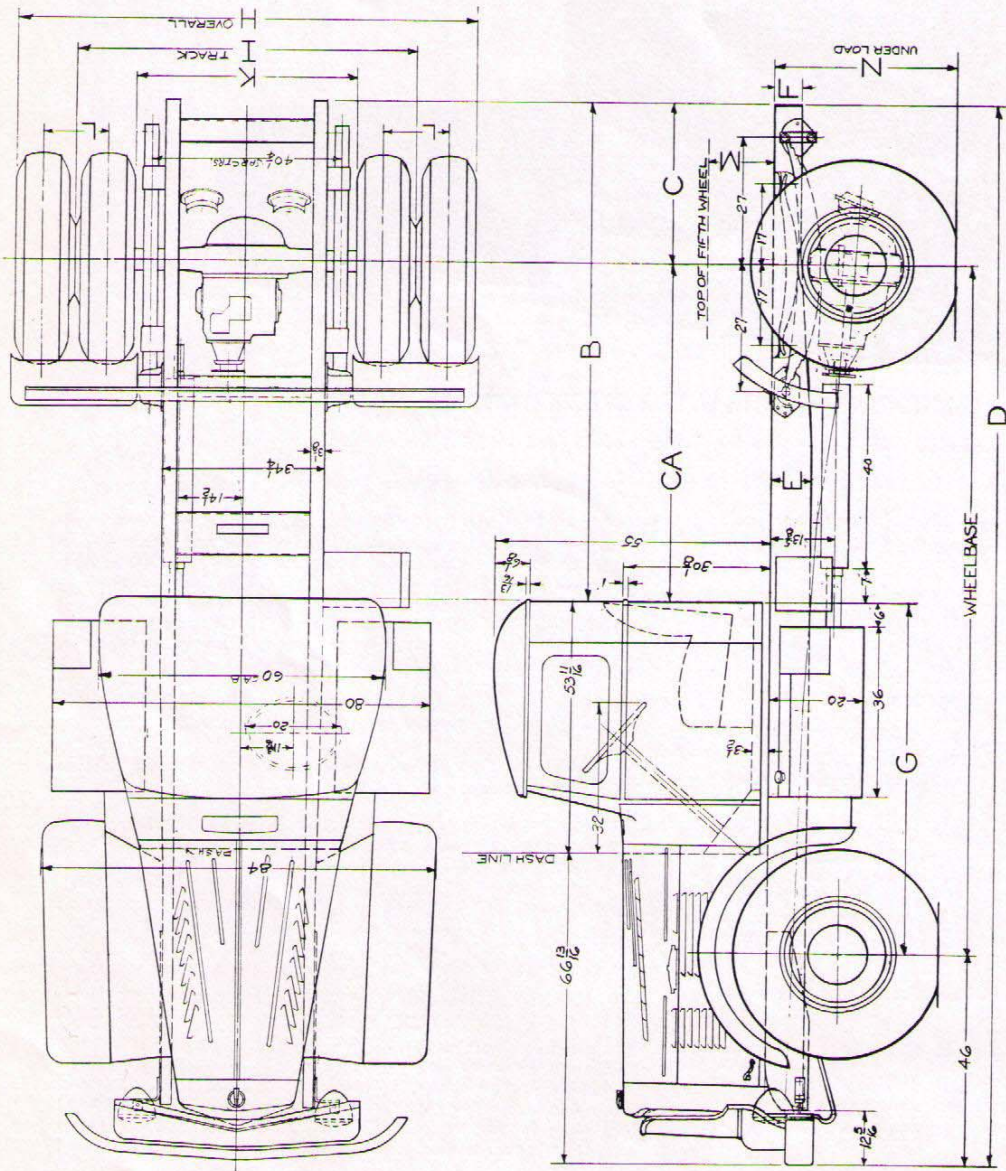

# Brockway Model 154WHS

## TRACTOR CHART

Tire Size	BUDD WHEELS						
	H	I	K	L	M	N	
10.00-20	95 <sup>5</sup> / <sub>8</sub> "	71 <sup>1</sup> / <sub>8</sub> "	47 <sup>3</sup> / <sub>4</sub> "	13 <sup>1</sup> / <sub>8</sub> "	10 <sup>1</sup> / <sub>2</sub> "-MIN.	33 <sup>3</sup> / <sub>4</sub> "	
10.00-22	95 <sup>5</sup> / <sub>8</sub> "	71 <sup>1</sup> / <sub>8</sub> "	47 <sup>3</sup> / <sub>4</sub> "	13 <sup>1</sup> / <sub>8</sub> "	11"-MIN.	34 <sup>3</sup> / <sub>4</sub> "	
11.00-20	96"	71 <sup>1</sup> / <sub>8</sub> "	46 <sup>1</sup> / <sub>2</sub> "	13 <sup>3</sup> / <sub>4</sub> "	10 <sup>3</sup> / <sub>4</sub> "-MIN.	34 <sup>1</sup> / <sub>4</sub> "	
CAST SPOKE WHEELS							
10.00-20	95 <sup>1</sup> / <sub>2</sub> "	71 <sup>5</sup> / <sub>8</sub> "	47 <sup>1</sup> / <sub>8</sub> "	13 <sup>1</sup> / <sub>8</sub> "	10 <sup>1</sup> / <sub>2</sub> "-MIN.	33 <sup>3</sup> / <sub>4</sub> "	
10.00-22	95 <sup>1</sup> / <sub>2</sub> "	71 <sup>5</sup> / <sub>8</sub> "	47 <sup>1</sup> / <sub>8</sub> "	13 <sup>1</sup> / <sub>8</sub> "	11"-MIN.	34 <sup>3</sup> / <sub>4</sub> "	
11.00-20	96"	71 <sup>5</sup> / <sub>8</sub> "	46 <sup>1</sup> / <sub>2</sub> "	13 <sup>5</sup> / <sub>8</sub> "	10 <sup>3</sup> / <sub>4</sub> "-MIN.	34 <sup>1</sup> / <sub>4</sub> "	

Wheelbase	CA	B	C	D	E	F	G
144"	69 <sup>1</sup> / <sub>2</sub> "	103 <sup>1</sup> / <sub>2</sub> "	34"	224"	8 <sup>1</sup> / <sub>4</sub> "	5 <sup>3</sup> / <sub>4</sub> "	74 <sup>1</sup> / <sub>2</sub> "